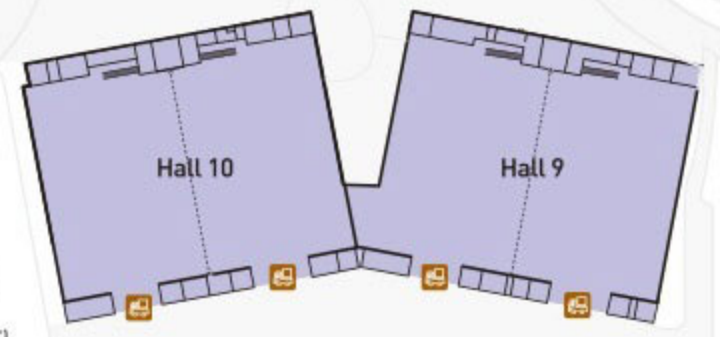

# KINTEX 2

제2자유로 방향  
Jayu-ro2 direction

공공 보행통로  
Public Passage

2전시장 지하주차장  
1,881대 (B1)  
KINTEX 2  
Underground Car-Park(B1)

2 전시장  
지상주차장  
KINTEX 2  
Parking Lot(1F)

1 전시장 지상주차장(2,000대)  
KINTEX 1 Parking Lot(1F)

대화역  
Daehwa  
Subway  
Station

고양종합운동장 방향  
Goyang Stadium

자유로 방향  
Jayu-ro direction

EXIT 2

EXIT 1

Gate 1

Gate 2

Gate 3

Gate 4

하역장

하역장

하역장