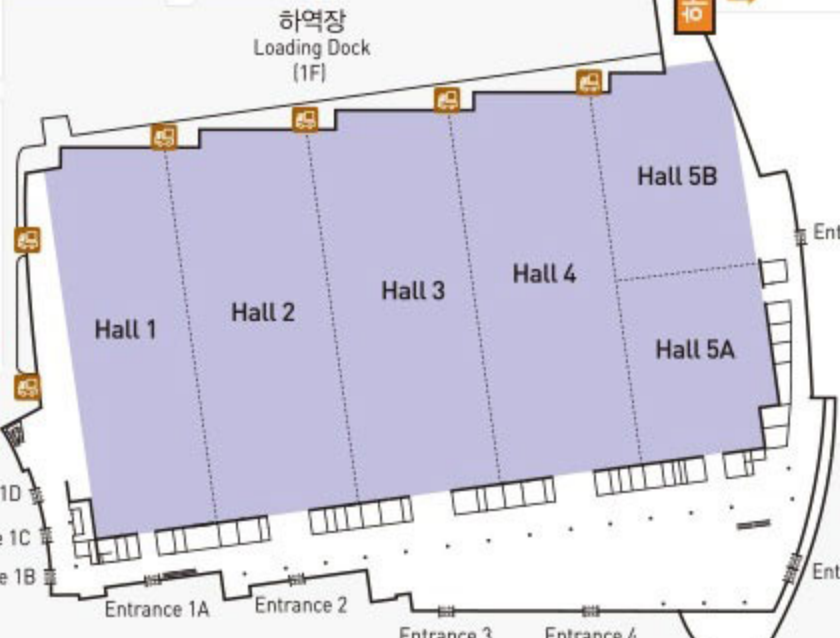

# KINTEX 2

제2자유로 방향  
Jayu-ro2 direction

공공 보행통로  
Public Passage

2전시장 지하주차장  
1,881대 (B1)  
KINTEX 2  
Underground Car-Park(B1)

2 전시장  
지상주차장  
KINTEX 2  
Parking Lot(1F)

1 전시장 지상주차장(2,000대)  
KINTEX 1 Parking Lot(1F)

대화역  
Daehwa  
Subway  
Station

고양종합운동장 방향  
Goyang Stadium

자유로 방향  
Jayu-ro direction

EXIT 2

EXIT 1

Gate 1

Gate 2

Gate 3

Gate 4

하역장

하역장

하역장