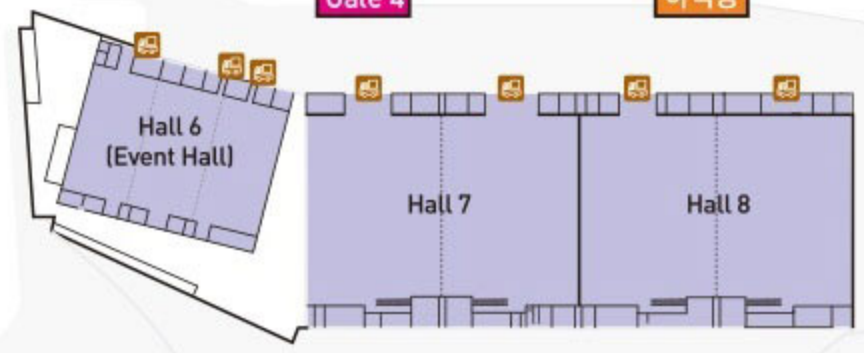

# KINTEX 2

제2자유로 방향  
Jayu-ro2 direction

공공 보행통로  
Public Passage

2전시장 지하주차장  
1,881대 (B1)  
KINTEX 2  
Underground Car-Park(B1)

2 전시장  
지상주차장  
KINTEX 2  
Parking Lot(1F)

1 전시장 지상주차장(2,000대)  
KINTEX 1 Parking Lot(1F)

대화역  
Daehwa  
Subway  
Station

고양종합운동장 방향  
Goyang Stadium

자유로 방향  
Jayu-ro direction

EXIT 2

EXIT 1

Gate 1

Gate 2

Gate 3

Gate 4

하역장

하역장

하역장